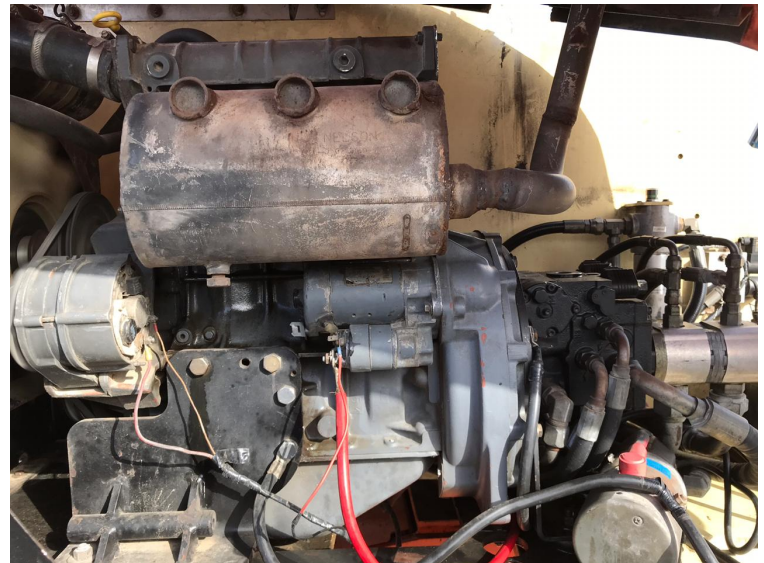

Industrial Area10, Po. Box : 40, Sharjah U.A.E

Print Date : 2025-01-12

**SOLD
OUT!**

Machine Code : MF-0042

Machine Model : 400S

Machine Descr. : 4X4

Manufacture Year : 2004

Chasis No. : 0300076893