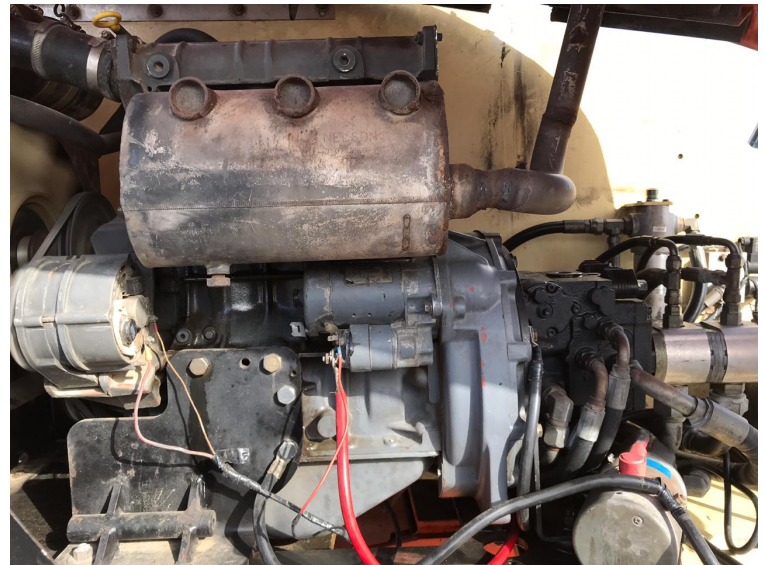

Industrial Area10, Po. Box : 40, Sharjah U.A.E

Print Date : 2024-11-25

**SOLD
OUT!**

Machine Code : MF-0042

Machine Model : 400S

Machine Descr. : 4X4

Manufacture Year : 2004

Chasis No. : 0300076893