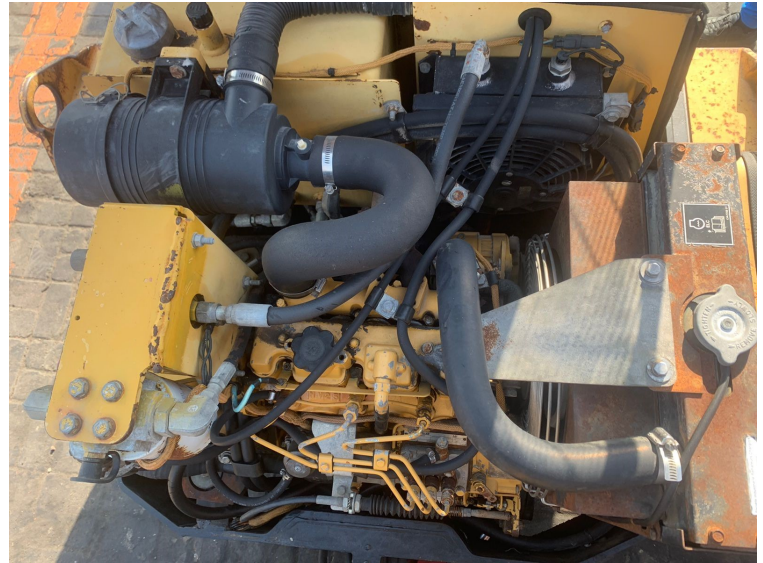

Industrial Area10, Po. Box : 40, Sharjah U.A.E

Print Date : 2024-10-26

**SOLD  
OUT!**

**Machine Code :** RL-0091

**Machine Model :** CB224D

**Machine Descr. :**

**Manufacture Year :** 2003

**Chasis No. :** CATCB224A8RZ02034